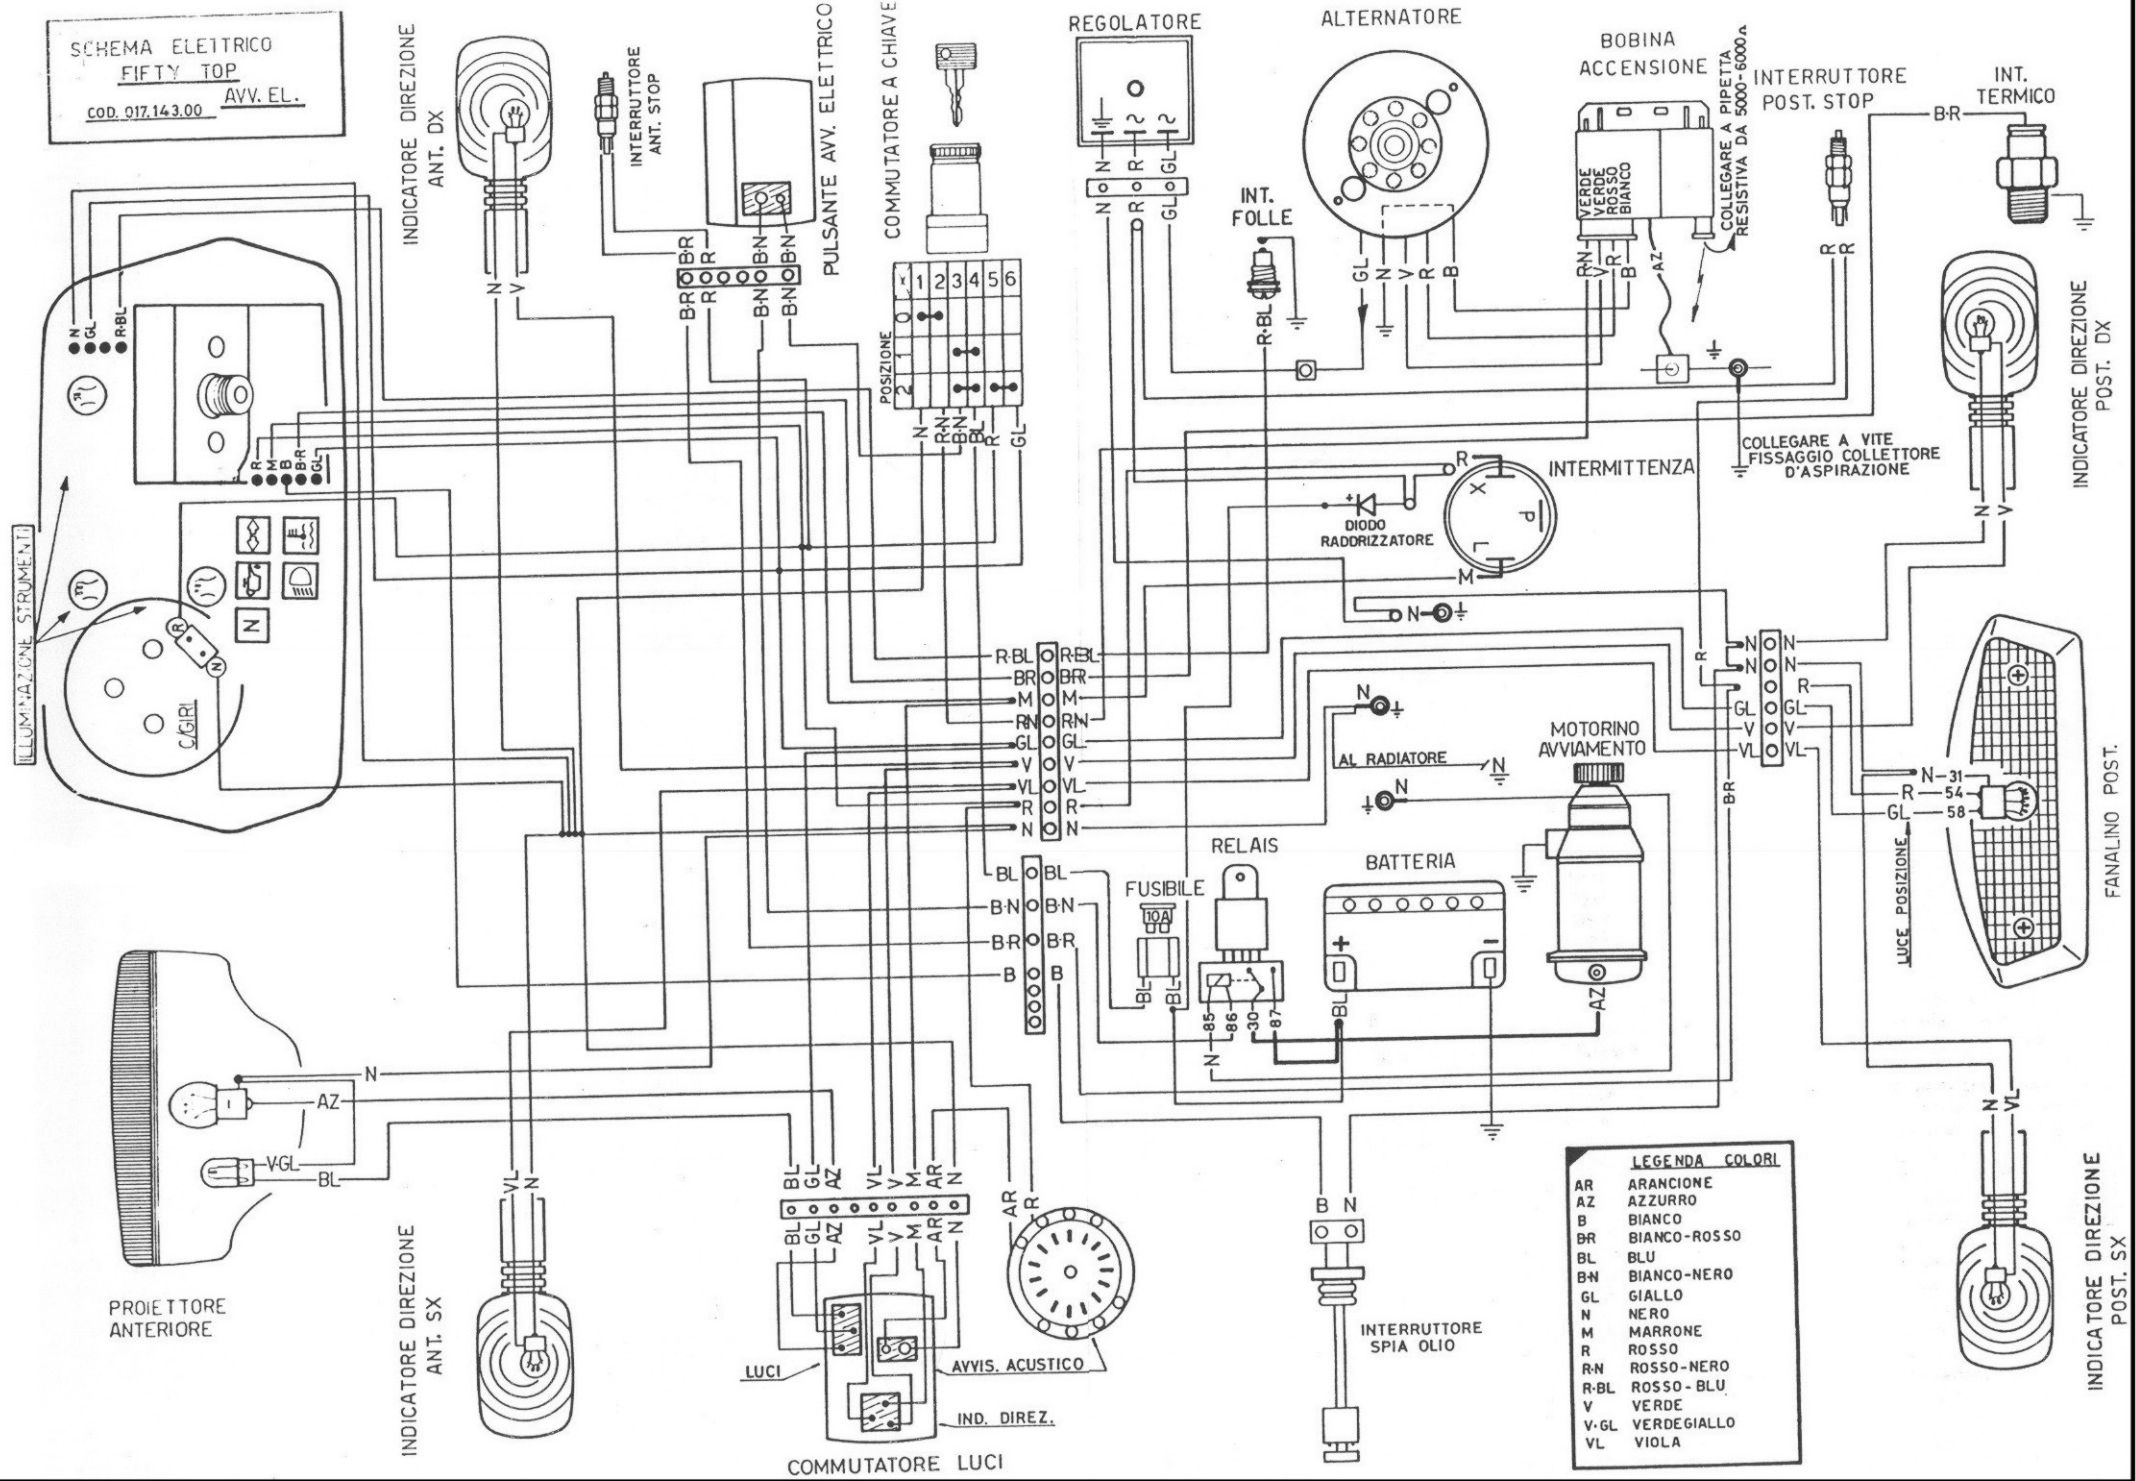

SCHEMA ELETTRICO  
FIFTY TOP  
COD. 017.143.00 AVV. EL.

**LEGENDA COLORI**

AR	ARANCIONE
AZ	AZZURRO
B	BIANCO
BR	BIANCO-ROSSO
BL	BLU
BN	BIANCO-NERO
GL	GIALLO
N	NERO
M	MARRONE
R	ROSSO
R-N	ROSSO-NERO
R-BL	ROSSO-BLU
V	VERDE
V-GL	VERDEGIALLO
VL	VIOLA