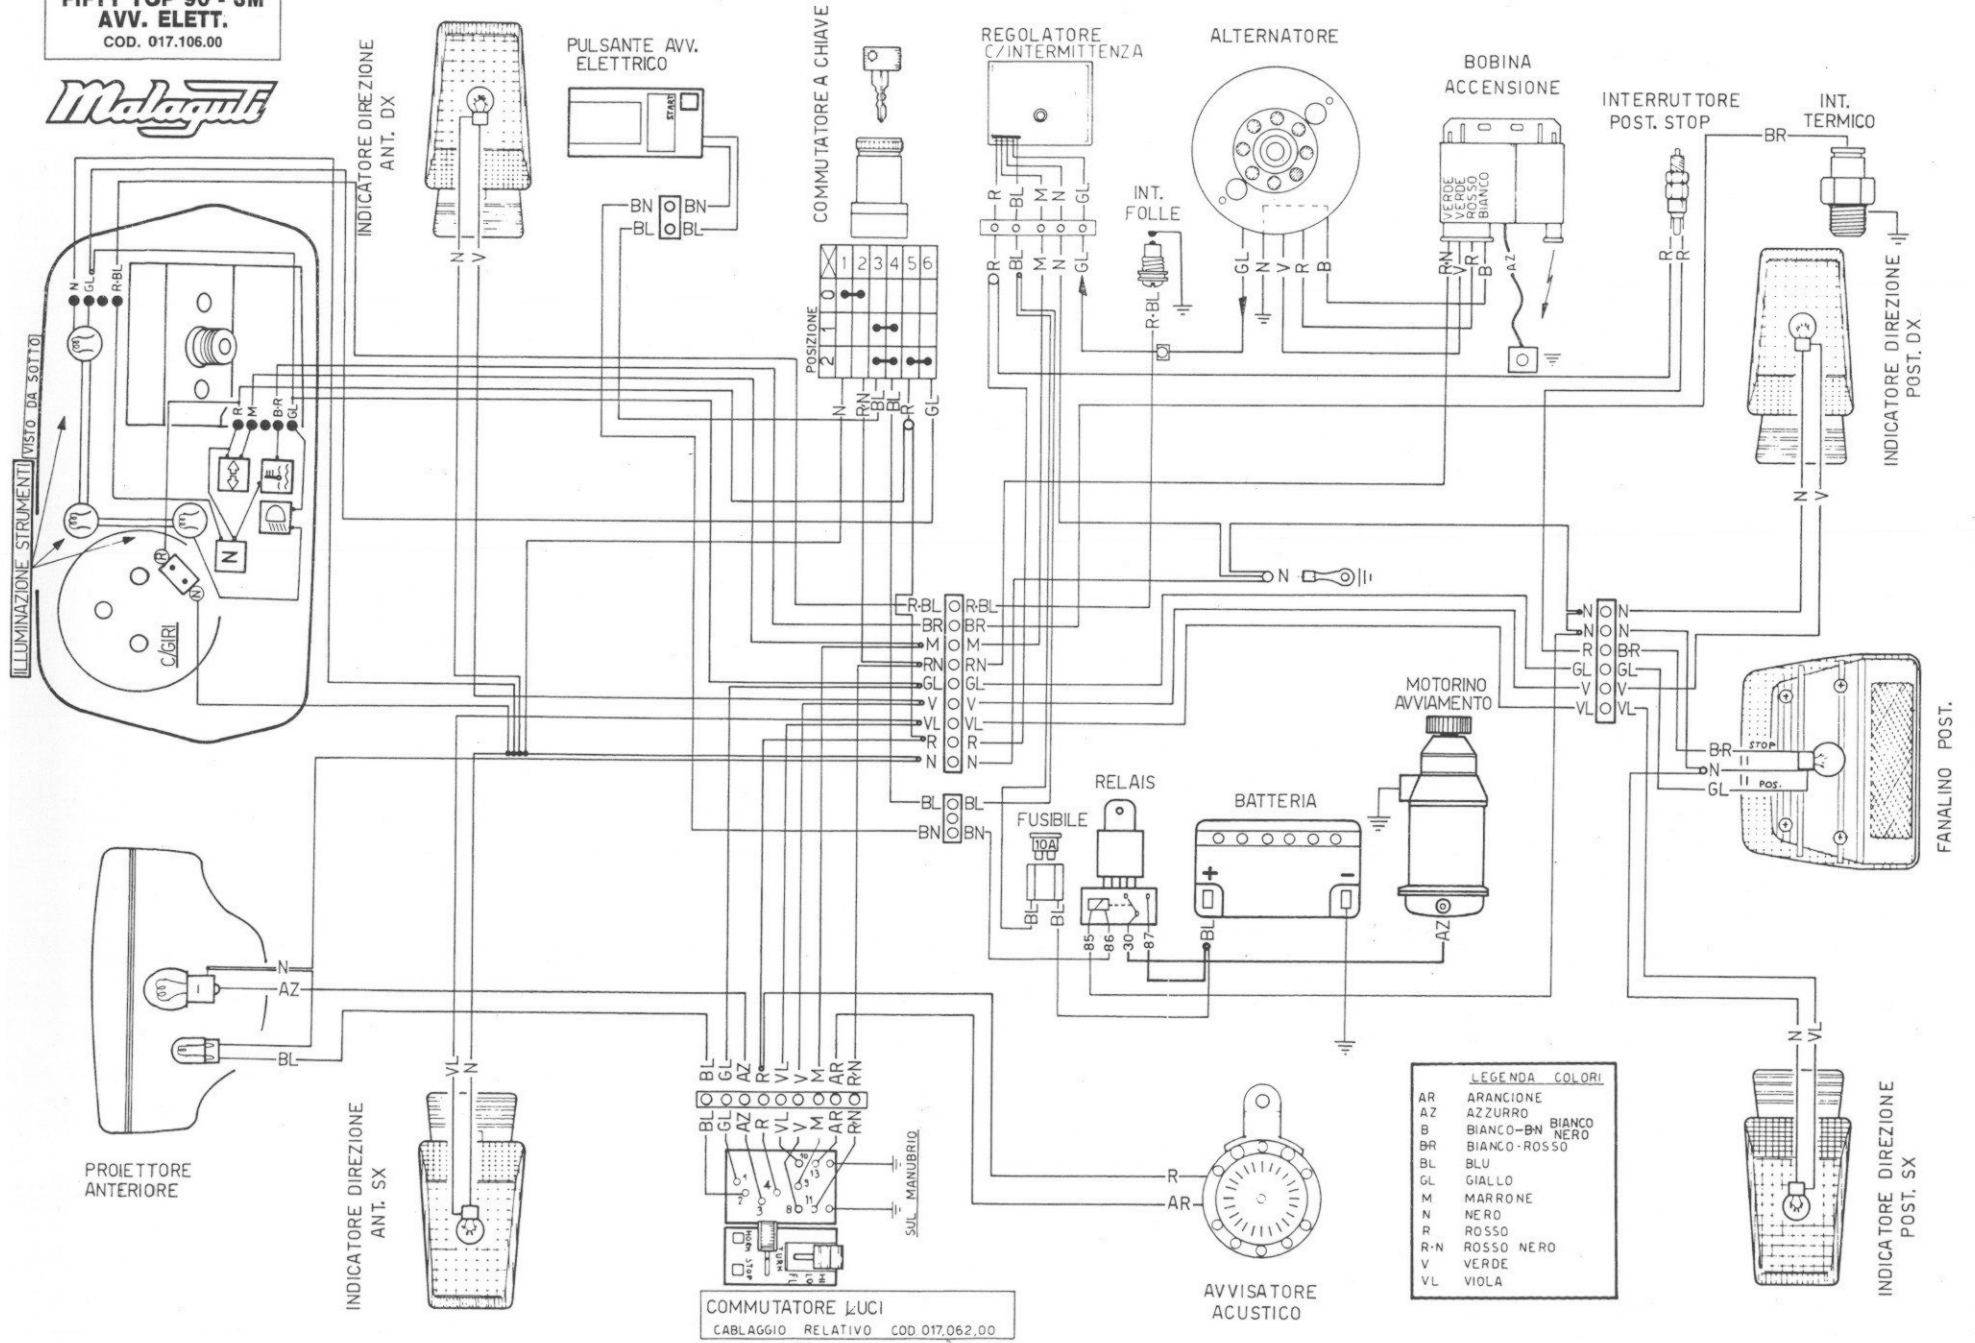

SCHEMA ELETTRICO
FIFTY TOP 90 - 3M
 AVV. Elett.
 COD. 017.106.00

Malaguti

LEGENDA COLORI

AR	ARANCIONE
AZ	AZZURRO
B	BIANCO-BN BIANCO NERO
BR	BIANCO-ROSSO
BL	BLU
GL	GIALLO
M	MARRONE
N	NERO
R	ROSSO
R-N	ROSSO NERO
V	VERDE
VL	VIOLA

COMUTATORE LUCI
 CABLAGGIO RELATIVO COD 017.062.00