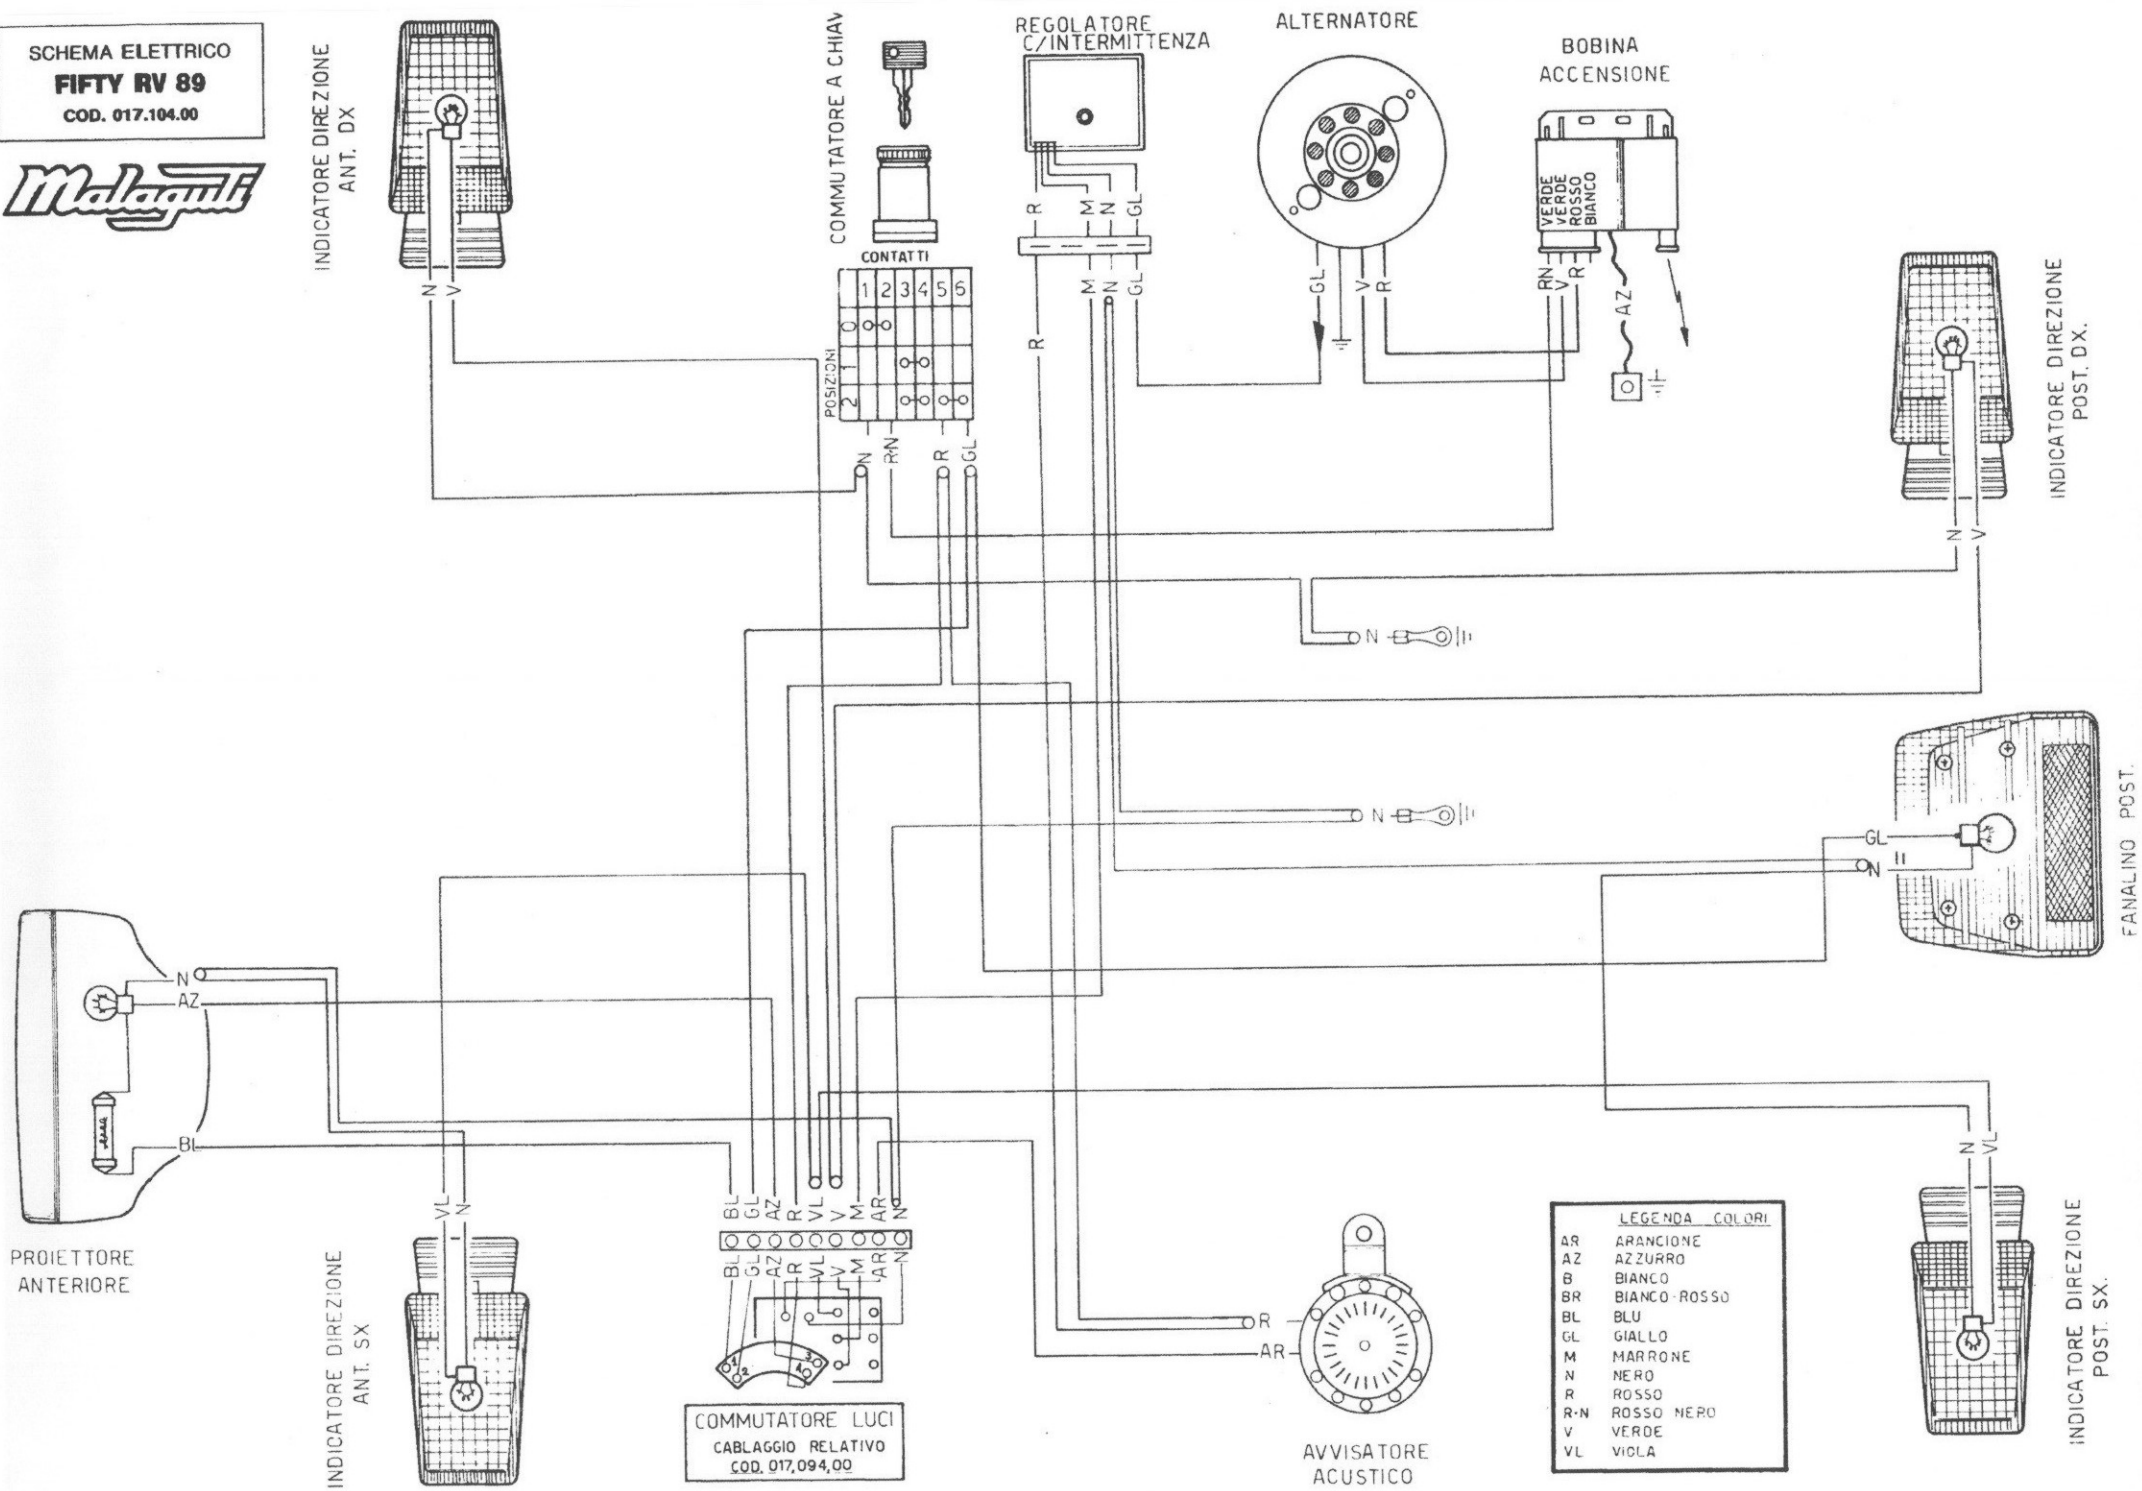

SCHEMA ELETTRICO
FIFTY RV 89
 COD. 017.104.00

Malaguti

INDICATORE DIREZIONE
 ANT. DX

COMMUTATORE A CHIAV

REGOLATORE
 C/INTERMITTENZA

ALTERNATORE

BOBINA
 ACCENSIONE

INDICATORE DIREZIONE
 POST. DX.

FANALINO POST.

PROIETTORE
 ANTERIORE

INDICATORE DIREZIONE
 ANT. SX

COMMUTATORE LUCI
 CABLAGGIO RELATIVO
 COD. 017.094.00

AVVISATORE
 ACUSTICO

INDICATORE DIREZIONE
 POST. SX.

LEGENDA COLORI	
AR	ARANCIONE
AZ	AZZURRO
B	BIANCO
BR	BIANCO-ROSSO
BL	BLU
GL	GIALLO
M	MARRONE
N	NERO
R	ROSSO
R-N	ROSSO NERO
V	VERDE
VL	VICIA