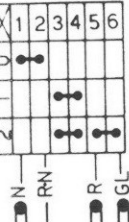

FIFTY HF MIX

COD. 017.134.00

Malaguti

ILLUMINAZIONE C/KM

PROIETTORE ANTERIORE

INDICATORE DIREZIONE ANT. DX

INDICATORE DIREZIONE ANT. SX

INT. FOLLE

COMMUTATORE LUCI

CARTEGGIO RELATIVO COD. 017.094.00

COMMUTATORE A CHIAVE

POSIZIONI

REGOLATORE

ALTERNATORE

BOBINA ACCENSIONE

INTERRUTTORE POST. STOP

COLLEGARE A VITE FISSAGGIO COLLETTORE ASPIRAZIONE

INTERMITTENZA

INDICATORE DIREZIONE POST. DX

FANALINO POST.

INDICATORE DIREZIONE POST. SX

LEGENDA COLORI	
AR	ARANCIONE
AZ	AZ ZURRO
B	BIANCO
BR	BIANCO-ROSSO
BL	BLU
GL	GIALLO
M	MARRONE
N	NERO
R	ROSSO
R-N	ROSSO NERO
V	VERDE
VL	VIOLA
GR	GRIGIO