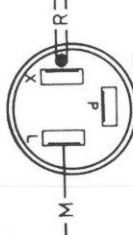

COMMUTATORE LUCI

CARTEGGIO RELATIVO COD. 017.094.00

COMMUTATORE A CHIAVE

POSIZIONI

REGOLATORE

ALTERNATORE

BOBINA ACCENSIONE

INTERRUTTORE POST. STOP

COLLEGARE A VITE FISSAGGIO COLLETTORE ASPIRAZIONE

INTERMITTENZA

INDICATORE DIREZIONE POST. DX

FANALINO POST.

INDICATORE DIREZIONE POST. SX

LEGENDA COLORI	
AR	ARANCIONE
AZ	AZ ZURRO
B	BIANCO
BR	BIANCO-ROSSO
BL	BLU
GL	GIALLO
M	MARRONE
N	NERO
R	ROSSO
R-N	ROSSO NERO
V	VERDE
VL	VIOLA
GR	GRIGIO