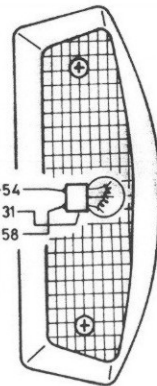

COMMUTATORE LUCI

CARTEGGIO RELATIVO COD. 017.094.00

COMMUTATORE A CHIAVE

POSIZIONI

REGOLATORE

ALTERNATORE

BOBINA ACCENSIONE

INTERRUTTORE POST. STOP

COLLEGARE A VITE FISSAGGIO COLLETTORE ASPIRAZIONE

INTERMITTENZA

INDICATORE DIREZIONE POST. DX

FANALINO POST.

INDICATORE DIREZIONE POST. SX

LEGENDA COLORI	
AR	ARANCIONE
AZ	AZ ZURRO
B	BIANCO
BR	BIANCO-ROSSO
BL	BLU
GL	GIALLO
M	MARRONE
N	NERO
R	ROSSO
R-N	ROSSO NERO
V	VERDE
VL	VIOLA
GR	GRIGIO