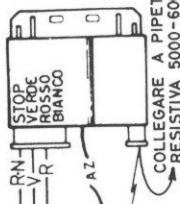

COMMUTATORE LUCI

CARTEGGIO RELATIVO COD. 017.094.00

COMMUTATORE A CHIAVE

POSIZIONI

REGOLATORE

ALTERNATORE

BOBINA ACCENSIONE

INTERRUTTORE POST. STOP

COLLEGARE A VITE FISSAGGIO COLLETTORE ASPIRAZIONE

INTERMITTENZA

INDICATORE DIREZIONE POST. DX

FANALINO POST.

INDICATORE DIREZIONE POST. SX

LEGENDA COLORI	
AR	ARANCIONE
AZ	AZ ZURRO
B	BIANCO
BR	BIANCO-ROSSO
BL	BLU
GL	GIALLO
M	MARRONE
N	NERO
R	ROSSO
R-N	ROSSO NERO
V	VERDE
VL	VIOLA
GR	GRIGIO

SONDA LIVELLO OLIO

AVVISATORE ACUSTICO

STOP
R-54
N-31
GL-58
POS.