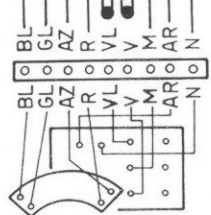

FIFTY HF MIX

COD. 017.134.00

Malaguti

ILLUMINAZIONE C/KM

PROIETTORE ANTERIORE

INDICATORE DIREZIONE ANT. DX

INDICATORE DIREZIONE ANT. SX

INT. FOLLE

COMMUTATORE LUCI

CARTEGGIO RELATIVO COD. 017.094.00

COMMUTATORE A CHIAVE

POSIZIONI

REGOLATORE

ALTERNATORE

BOBINA ACCENSIONE

INTERRUTTORE POST. STOP

COLLEGARE A VITE FISSAGGIO COLLETTORE ASPIRAZIONE

INTERMITTENZA

INDICATORE DIREZIONE POST. DX

FANALINO POST.

INDICATORE DIREZIONE POST. SX

LEGENDA COLORI	
AR	ARANCIONE
AZ	AZ ZURRO
B	BIANCO
BR	BIANCO-ROSSO
BL	BLU
GL	GIALLO
M	MARRONE
N	NERO
R	ROSSO
R-N	ROSSO NERO
V	VERDE
VL	VIOLA
GR	GRIGIO

SONDA LIVELLO OLIO

AVVISATORE ACUSTICO

STOP
R-54
N-31
GL-58
POS.