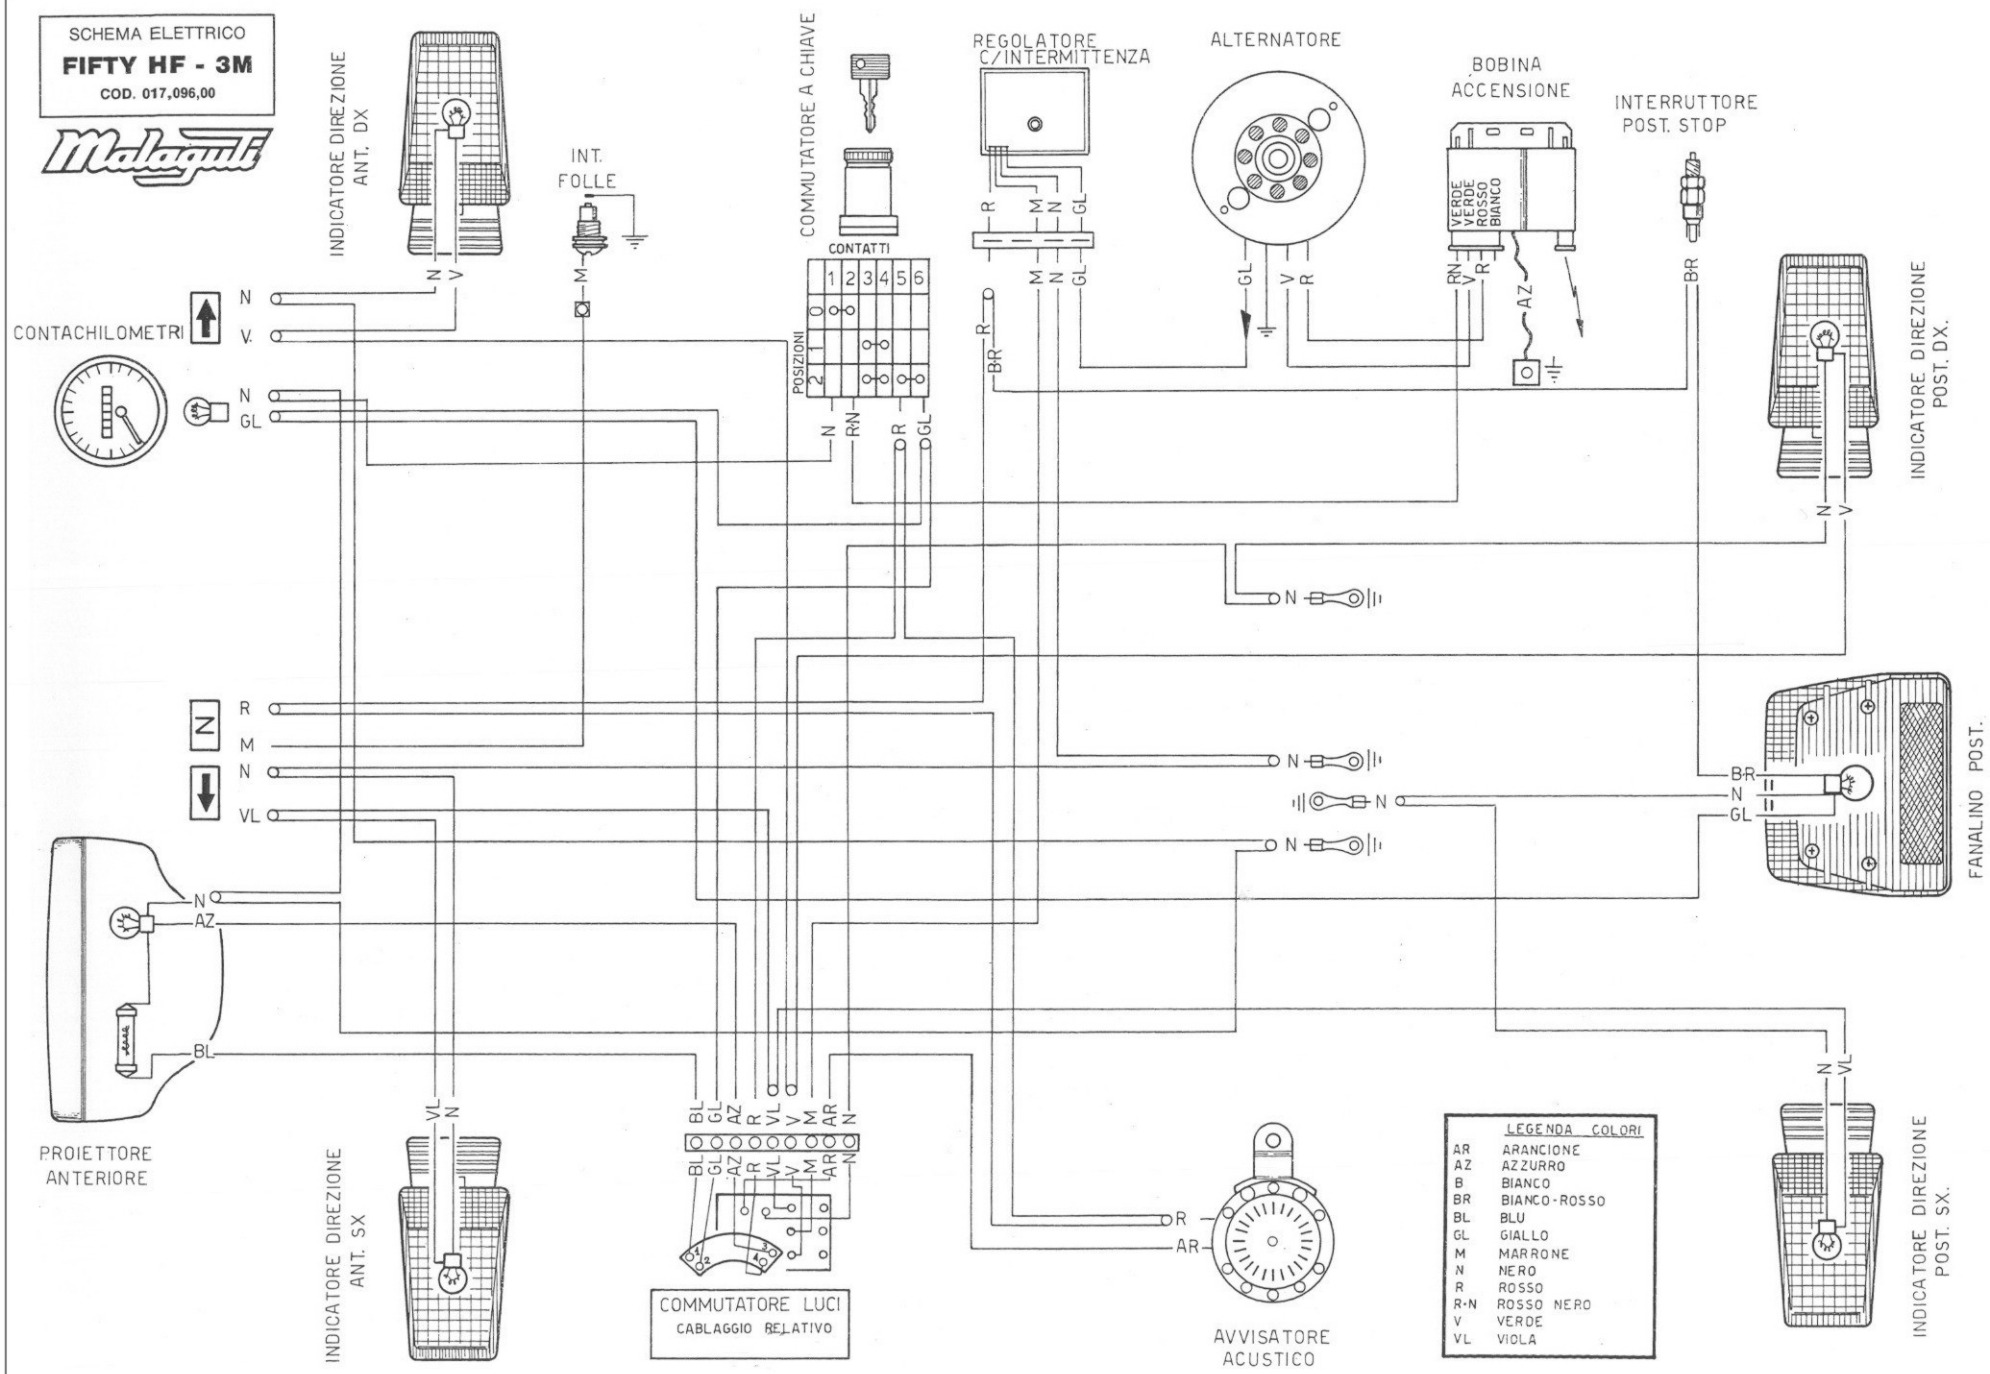

SCHEMA ELETTRICO
FIFTY HF - 3M
 COD. 017,096,00

Malaguti

COMMUTATORE A CHIAVE

REGOLATORE C/INTERMITTENZA

ALTERNATORE

BOBINA ACCENSIONE

INTERRUTTORE POST. STOP

INDICATORE DIREZIONE ANT. DX

INT. FOLLE

CONTATTI
 POSIZIONI
 1 2 3 4 5 6
 0 0 0 0 0 0
 1 0 0 0 0 0
 2 0 0 0 0 0
 N RN DR DGL

INDICATORE DIREZIONE POST. DX.

CONTACHILOMETRI

N
 V
 N
 GL

R
 M
 N
 VL

PROIETTORE ANTERIORE

INDICATORE DIREZIONE ANT. SX

BL GL AZ VL V M AR N
 BL GL AZ VL V M AR N

COMMUTATORE LUCI
 CABLAGGIO RELATIVO

R M N GL
 R M N GL
 BR O

GL V R

VERDE
 ROSSO
 BIANCO
 RN V R
 AZ

BR

FANALINO POST.

INDICATORE DIREZIONE POST. SX.

AVVISATORE ACUSTICO

LEGENDA COLORI	
AR	ARANCIONE
AZ	AZZURRO
B	BIANCO
BR	BIANCO-ROSSO
BL	BLU
GL	GIALLO
M	MARRONE
N	NERO
R	ROSSO
R-N	ROSSO NERO
V	VERDE
VL	VIOLA