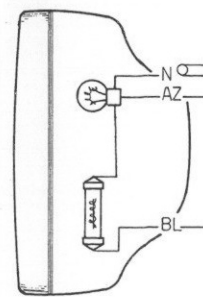

SCHEMA ELETTRICO
FIFTY HF - 3M
 COD. 017,096,00

Malaguti

COMMUTATORE A CHIAVE

REGOLATORE C/INTERMITTENZA

ALTERNATORE

BOBINA ACCENSIONE

INTERRUTTORE POST. STOP

INDICATORE DIREZIONE ANT. DX

INT. FOLLE

CONTATTI
 POSIZIONI
 1 2 3 4 5 6
 0 0 0 0 0 0
 1 0 0 0 0 0
 2 0 0 0 0 0
 N RN DR DGL

INDICATORE DIREZIONE POST. DX.

CONTACHILOMETRI

N
 V
 N
 GL

R
 M
 N
 VL

PROIETTORE ANTERIORE

INDICATORE DIREZIONE ANT. SX

BL GL AZ VL V M AR N
 BL GL AZ VL V M AR N

COMMUTATORE LUCI
 CABLAGGIO RELATIVO

R M N GL
 R M N GL
 BR O

GL V R

VERDE
 ROSSO
 BIANCO
 RN V R
 AZ

BR

FANALINO POST.

INDICATORE DIREZIONE POST. SX.