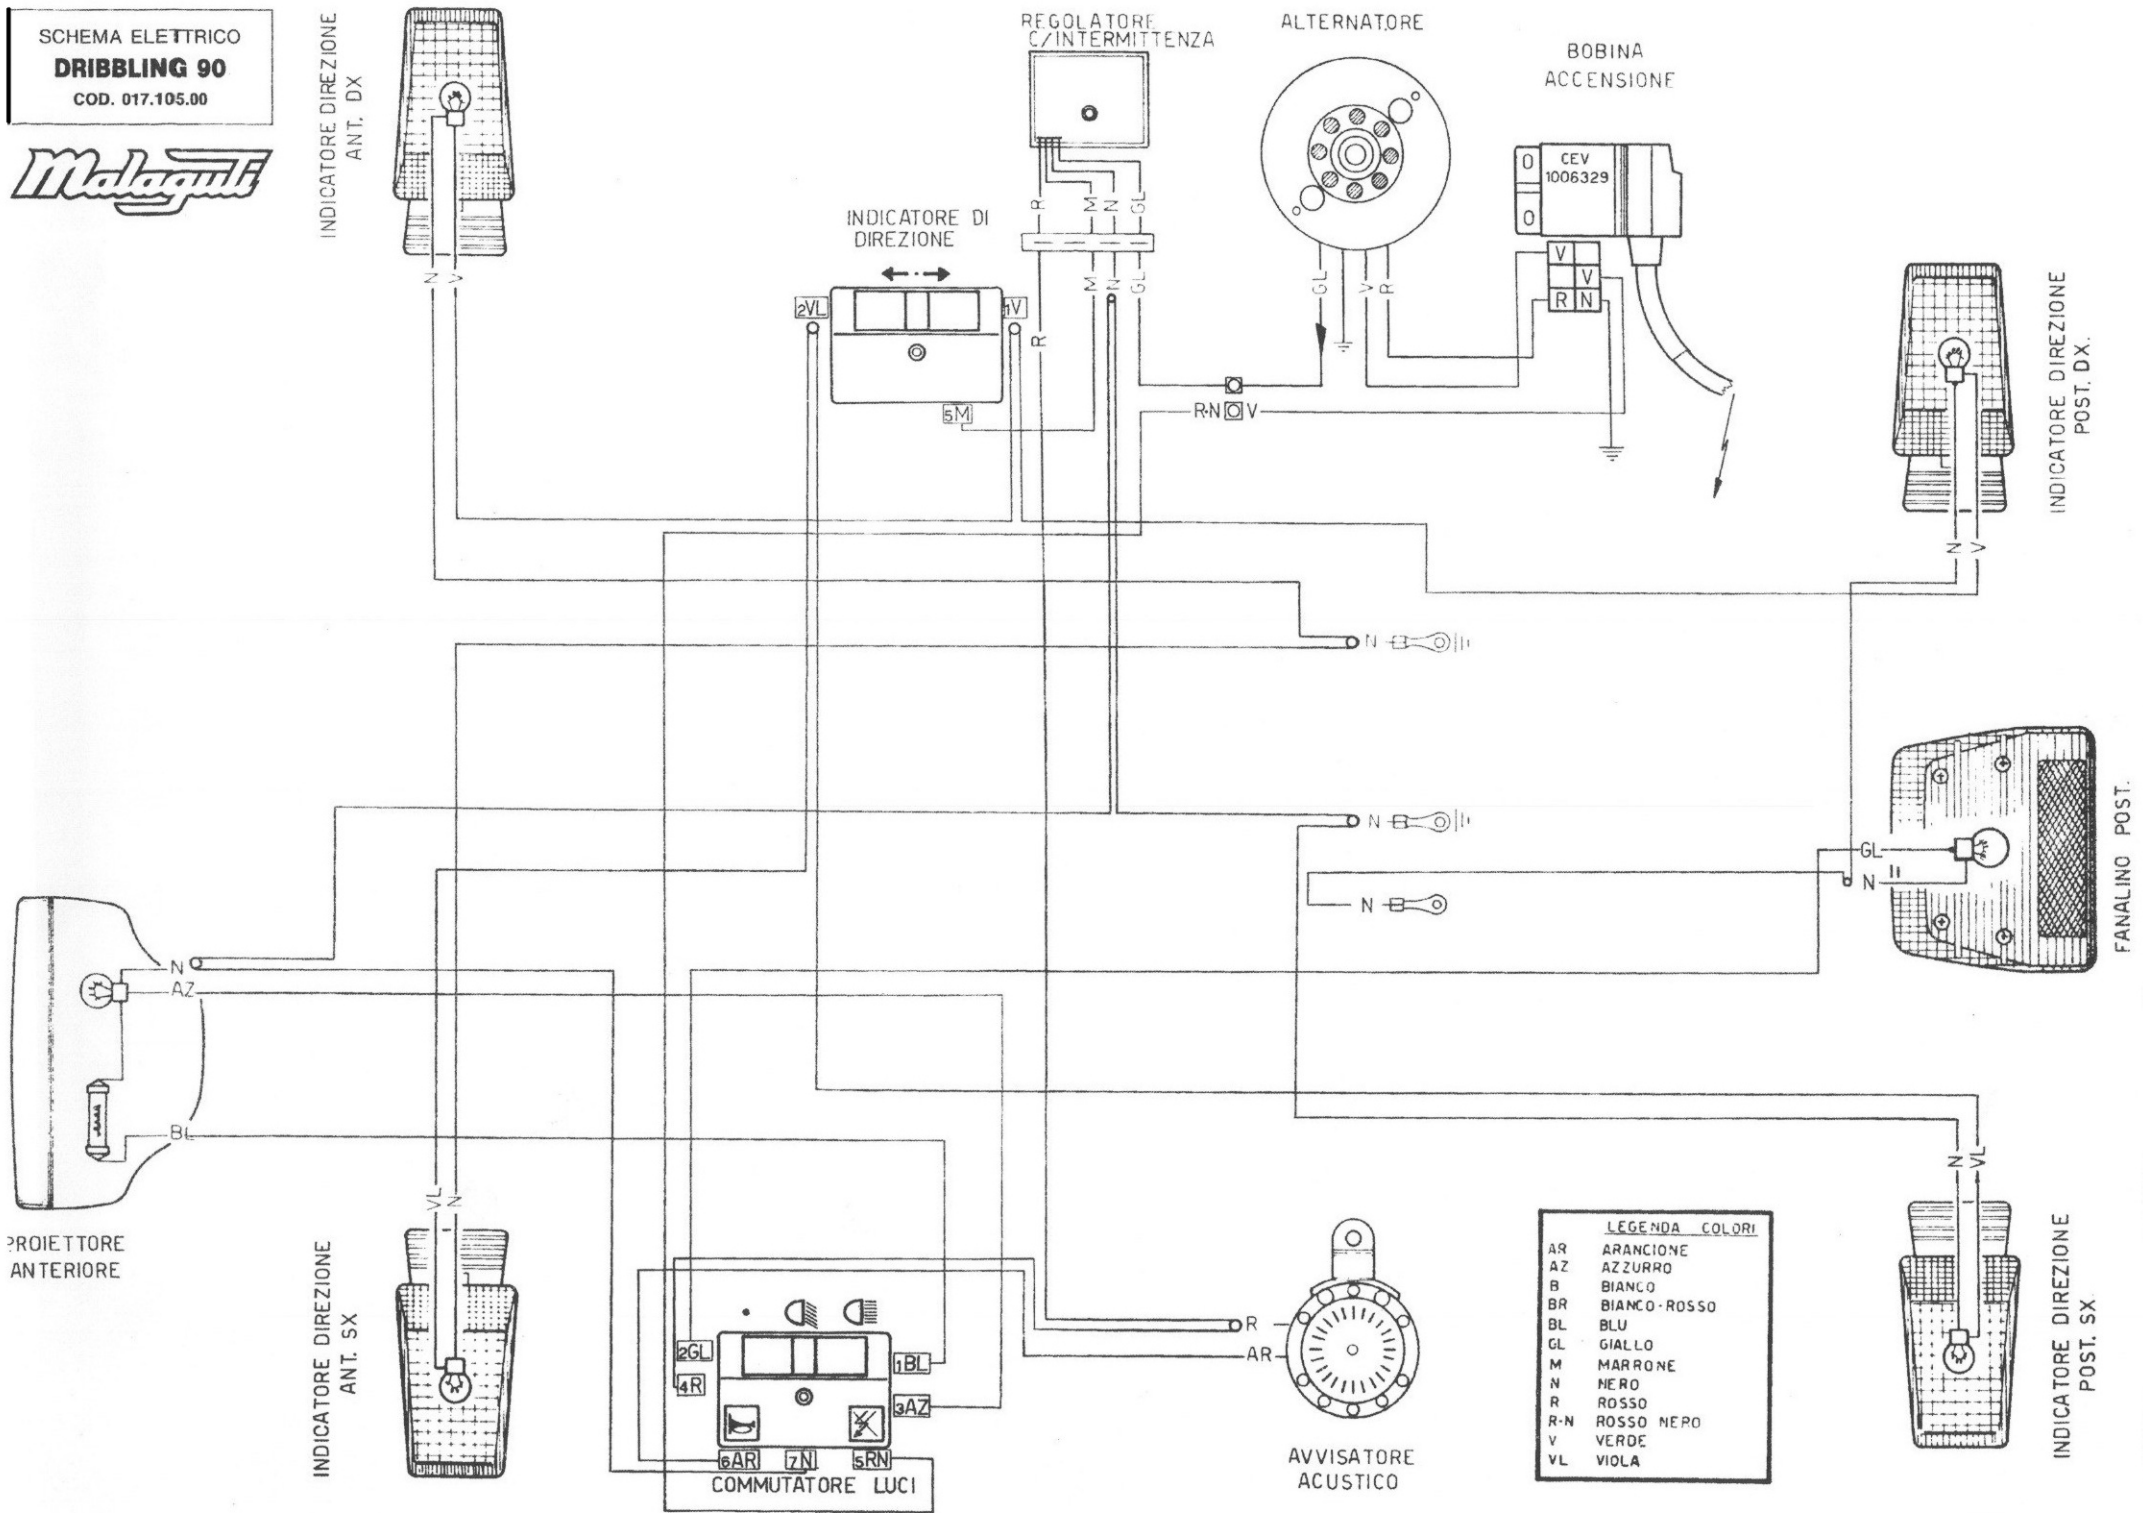

SCHEMA ELETTRICO
DRIBBLING 90
 COD. 017.105.00

Malaguti

LEGENDA COLORI

AR	ARANCIONE
AZ	AZZURRO
B	BIANCO
BR	BIANCO-ROSSO
BL	BLU
GL	GIALLO
M	MARRONE
N	NERO
R	ROSSO
R-N	ROSSO NERO
V	VERDE
VL	VIOLA